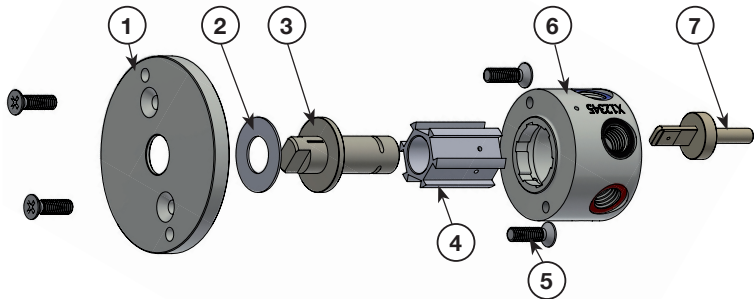

Components for 7 Port Valve, P/N 70-803-0814

1. 70-803-0815 - Mount plate
2. 70-803-0819 - Thrust washer
3. 70-803-0812 - Rotor
4. 70-803-0813 - Rotor sleeve
5. 70-803-0948 - Screw M3 x 10 (PKT 4)
6. 70-803-0907 - Valve body
7. 70-803-0818 - Mixer